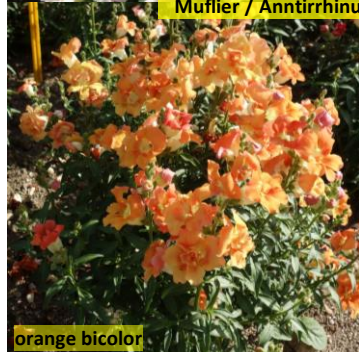

citrus

deep red